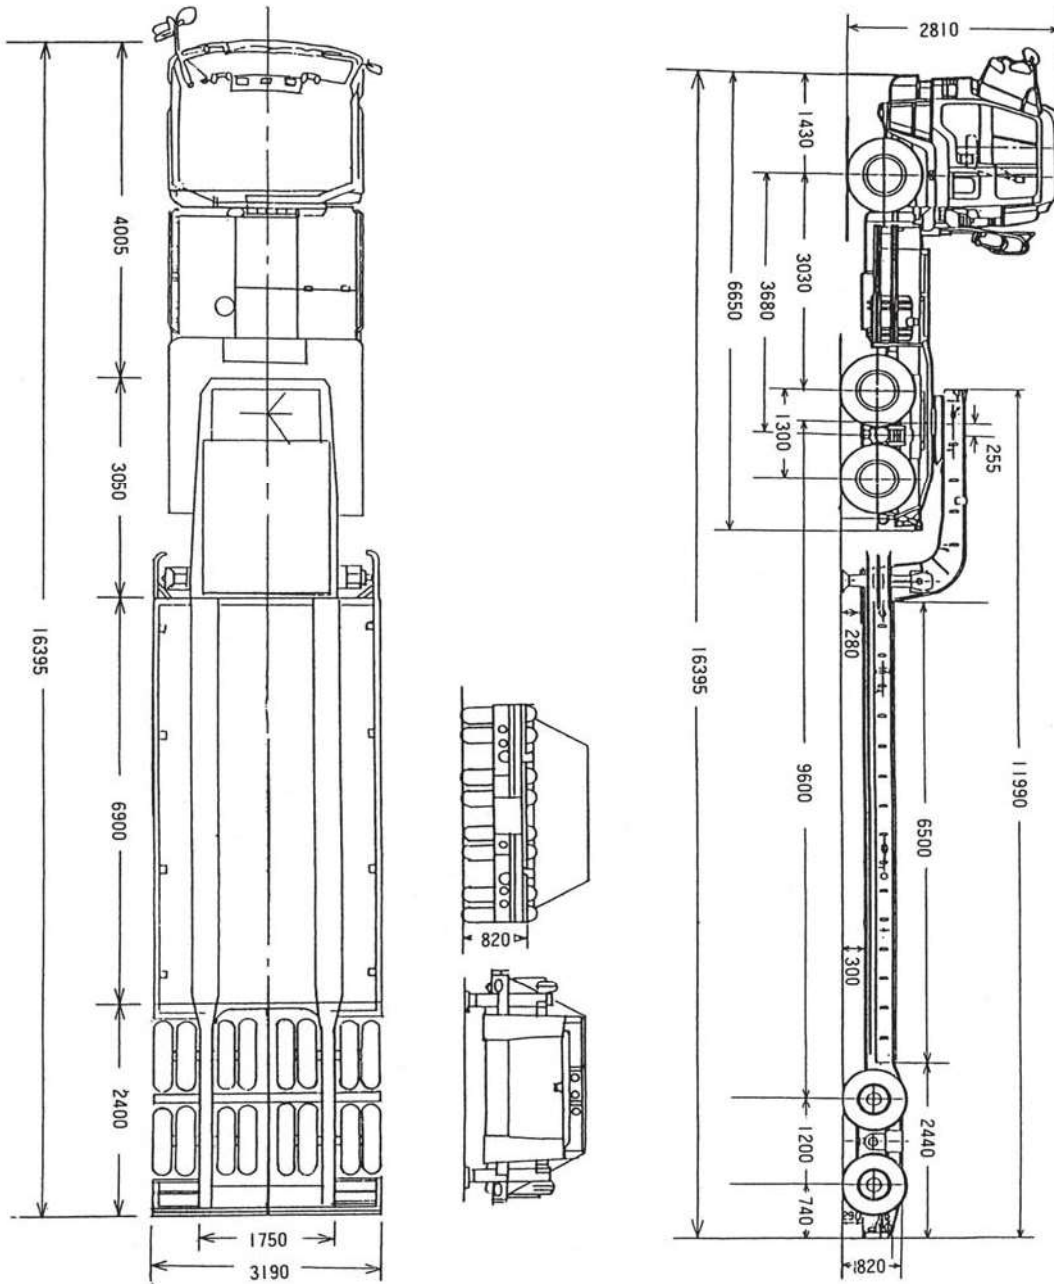

【底床トレーラ・16輪】

トラクタと底床トレーラの連結状態図
(16輪)

トラクタ	いすゞ PJ-EXZ52J6
トレーラ	東急 TE322 型 (16輪)
	積載量 32000 kg
	車両重量 10980 kg
	車両総重量 42980 kg

底床トレラー（16輪）直角旋回軌跡図