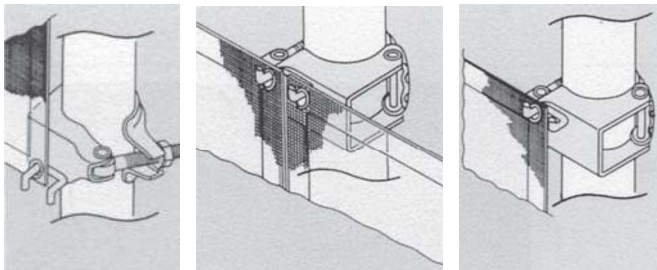

【シートクランプ】

重量: 0.40kg

【安全ネット吊りクランプ】

■ 取付例

単位質量 0.95kg

【ネットブラケット】

特長

- パイプは水平・垂直90°可動式ですので、パイプを垂直にすると、開口部での作業も可能です。
- パイプは伸縮スライド式ですので、躯体の出入りによって300mm~500mmを用意しました。
- 折りたたみ式ですので、コンパクトに収納できます。
- 取付金具は42.7φ、48.6φ兼用型です。

重量: 2.7kg

■ ネット用ブラケット施工例