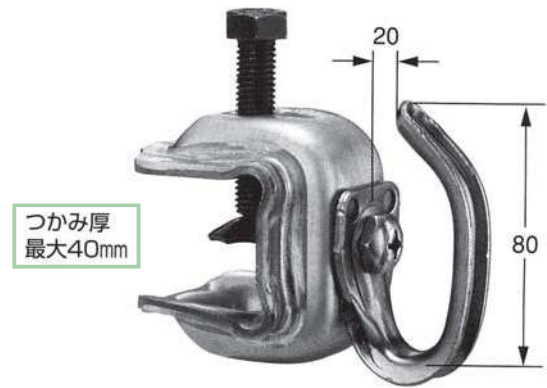

【シートクランプ】

重量: 0.40kg

【安全ネット吊りクランプ】

■ 取付例

単位質量 0.95kg

【ネットブラケット】

特長

- パイプは水平・垂直90°可動式ですので、パイプを垂直にすると、開口部での作業も可能です。
- パイプは伸縮スライド式ですので、躯体の出入りによって300mm~500mmを用意しました。
- 折りたたみ式ですので、コンパクトに収納できます。
- 取付金具は42.7φ、48.6φ兼用型です。

重量: 2.7kg

■ ネット用ブラケット施工例