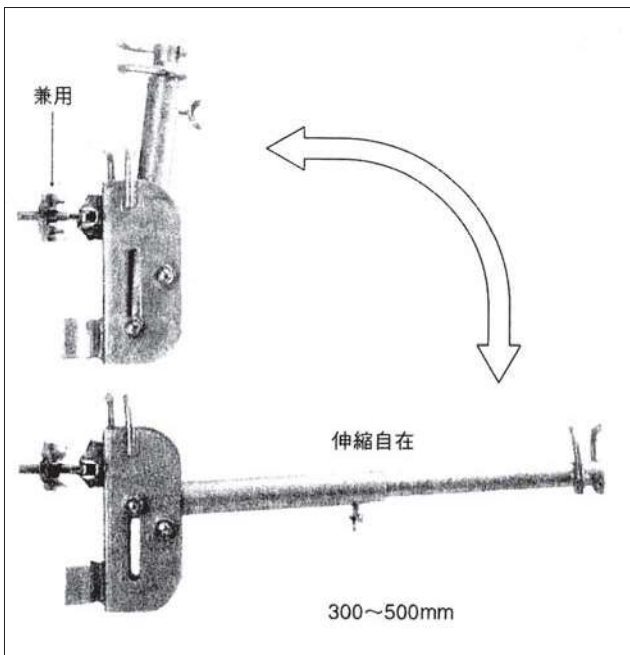

【シートクランプ】

重量: 0.40kg

【安全ネット吊りクランプ】

■ 取付例

単位質量 0.95kg

【ネットブラケット】

特長

- パイプは水平・垂直90°可動式ですので、パイプを垂直にすると、開口部での作業も可能です。
- パイプは伸縮スライド式ですので、躯体の出入りによって300mm~500mmを用意しました。
- 折りたたみ式ですので、コンパクトに収納できます。
- 取付金具は42.7φ、48.6φ兼用型です。

重量: 2.7kg

■ ネット用ブラケット施工例