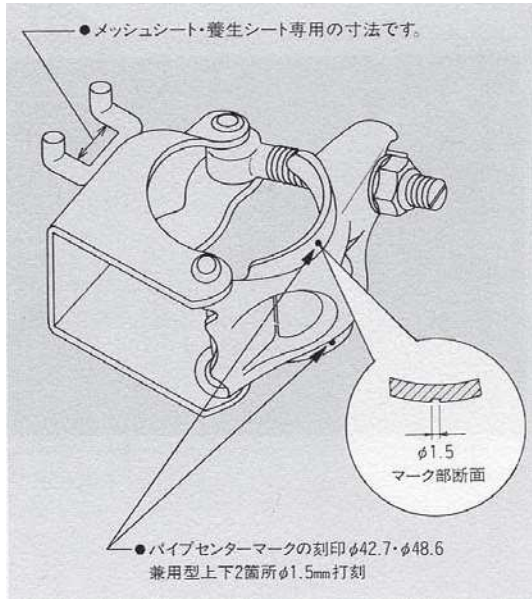

【シートクランプ】

重量: 0.40kg

【安全ネット吊りクランプ】

■ 取付例

単位質量 0.95kg

【ネットブラケット】

特長

- パイプは水平・垂直90°可動式ですので、パイプを垂直にすると、開口部での作業も可能です。
- パイプは伸縮スライド式ですので、躯体の出入りによって300mm~500mmを用意しました。
- 折りたたみ式ですので、コンパクトに収納できます。
- 取付金具は42.7φ、48.6φ兼用型です。

重量: 2.7kg

■ ネット用ブラケット施工例