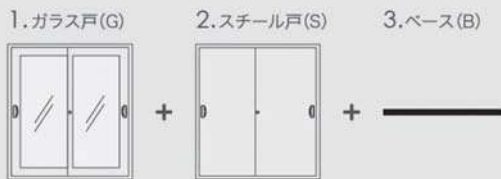

- 幅・奥行ともに、6人で座っても十分な作業スペースが確保できます。
- 一星ほどの大きなサイズなので、狭小空間での使用は、配置を考慮してからご注文ください。

引違い書庫

写真の商品をご注文頂く場合、下記の3つの家具の組み合わせて注文下さい。
またガラス戸、スチール戸、それぞれでお使い頂くことも可能です。

幅
900mm

○こちらのサイズのみ、
奥深タイプがあります

幅
1200mm

幅
1800mm

幅は選べる3サイズ。
奥深型ならA3ファイルも楽々。