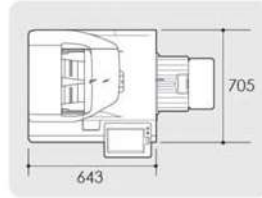

bizhub C360

W643×D705×H1154

36 枚/分 **36** 枚/分

コピー **ファックス**
プリント **スキャン**

- ●最大消費電力:1.5KW以下
  (フルオプション時)
- ●重量:約143kg