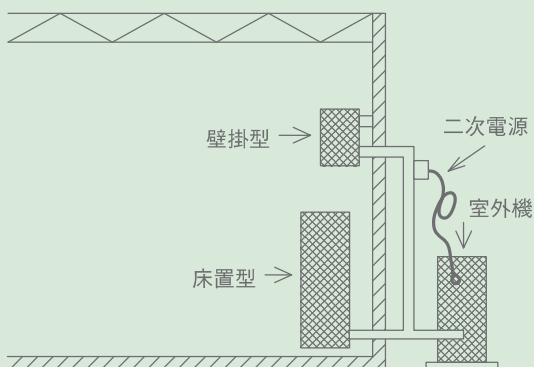

冷暖房機器

●1HP壁掛け型

セパレート型取付参考図

床置型

●2~3HP 壁掛け型

共通外機 (5HP床置型)
(4HP床置型)
(3HP壁掛け型)
(3HP床置型)

備考

- ① () 内の数字は 補助ヒーター作動時の数字です。
- ② エアコンの電気工事は1台あたり1専用回線としてください。
- ③ 外電源の場合は室外機に直結しますので、2次電線及びアース室外機設置場所まで、余裕をもって(2~3m)のばしておいてください。