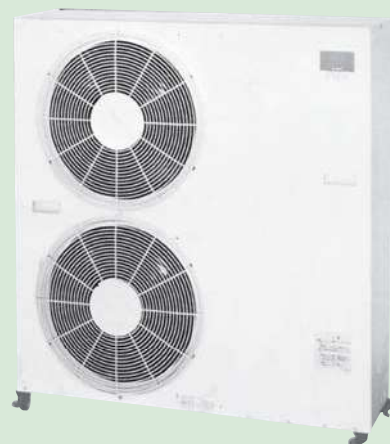

冷暖房機器

●1HP壁掛け型

セパレート型取付参考図

床置型

●2~3HP 壁掛け型

共通外機 (5HP床置型)
(4HP床置型)
(3HP壁掛け型)
(3HP床置型)

備考

- ① () 内の数字は 補助ヒーター作動時の数字です。
- ② エアコンの電気工事は1台あたり1専用回線としてください。
- ③ 外電源の場合は室外機に直結しますので、2次電線及びアース室外機設置場所まで、余裕をもって(2~3m)のばしておいてください。