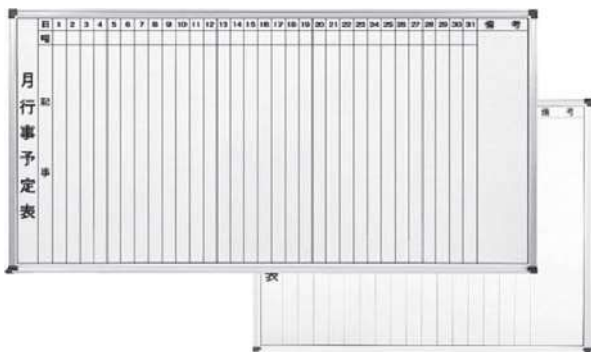

シューズボックス

どちらも12人分の靴が収納可能。
靴と一緒にヘルメットも収納できます。

シューズボックス
W1000×D330×H890
W900×D380×H1790

- 12人用
- 12人用(長靴用)

応接セット

いつもより、
ちょっと贅沢な応接。

応接セット【ワイド】

応接椅子【ワイド】	W690×D730×H750
応接ソファ(3人掛け)【ワイド】	W1680×D730×H750
応接テーブル【ワイド】	W1050×D450×H450

自由に書ける無地。
壁掛・脚付、サイズも豊富です。

ホワイトボード【無地】

無地【幅 1800】	W1800×H900
無地【幅 1200】	W1200×H900
無地【幅 900】	W900×H600
無地【幅 1800】脚付タイプ	W1800×H1800(脚付時)
無地【幅 1200】脚付タイプ	W1200×H1800(脚付時)

月間スケジュールが書けて便利。
脚付タイプの裏面は無地です。

ホワイトボード【月予定】